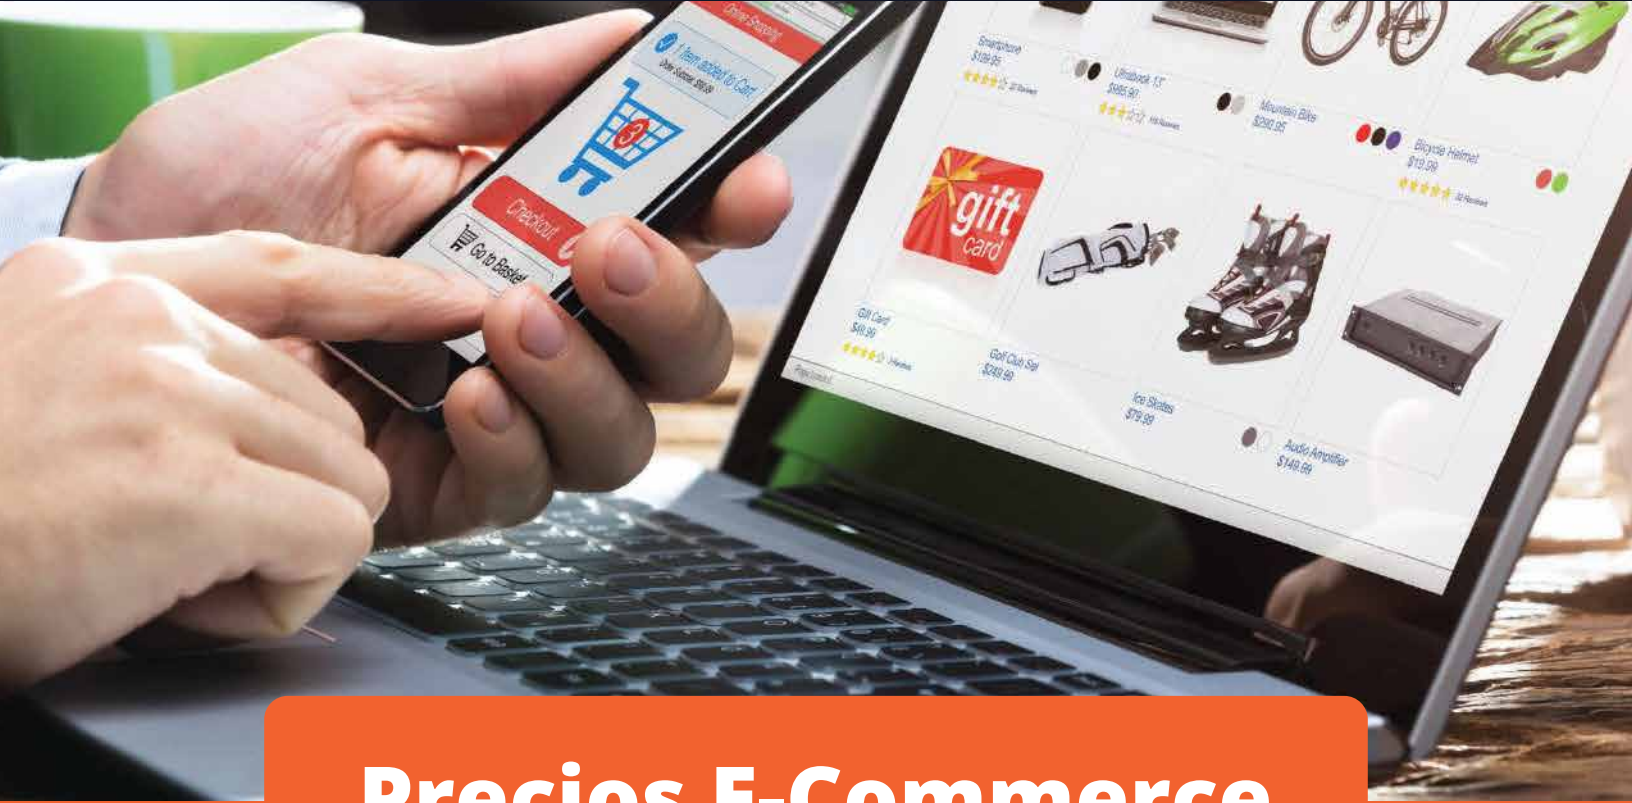

Precios E-Commerce

Diseño WEB Reservas / Cursos Y Planes

Reservas ONLINE (clases/cursos, reserva horas, etc). Agenda de sesiones, Webpay Mercado Pago y Transferencias.

- Diseño del Sitio Web
- Incluye App BOOKINGS (Servicio de reservas en línea)
- Transbank Webpay Plus y/o Mercado Pago
- Transferencia Bancaria y/o PayPal
- Navegación en 1 página
- 4 secciones (Home/Nosotros /Servicios/Contacto)
- Responsive (Optimizado para móviles)
- Botones Redes Sociales
- Formulario de contacto
- Chat Online y botón Whatsapp
- Mapa de Ubicación (Google maps)
- Favicon Personalizado

Incluye WIX SEO Básico e Incluye Indexación en Google. Entrega de 10 a 15 días hábiles.

*Los diseños se hacen sobre la plataforma Wix y son: Autoadministrables, Incluyen Certificado SSL, (sitio seguro <https://>), Banco de Imágenes disponible, Banco de Apps para instalar en un Click.